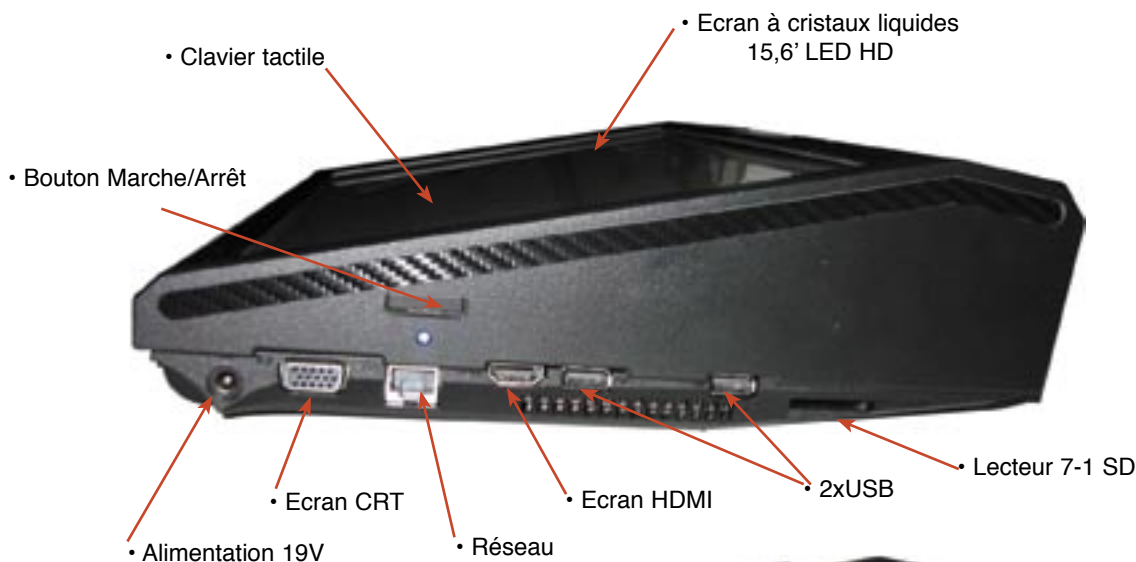

# Station *Neo*

Révolution ?

**NOUVEAU !**

Le seul ordinateur de caisse **portable** avec  
écran **tactile** et **imprimante** de ticket intégrée

[www.3ci.fr](http://www.3ci.fr)

**3ci**  
INFORMATIQUE  
PROFESSIONNELLE

## Station Neo

### Caractéristiques principales :

- Micro processeur Intel\* Core 2 Duo T3500
- Mémoire vive (RAM) : 2 Go
- Disque dur interne 250 Go SATA2
- Lecteur Combo DVD-CD RW
- Imprimante thermique larg.76 mm intégrée
- Prise pour tiroir caisse (12V).
- Sortie réseau 10/100Mb (RJ45)
- WIFI 802,11 b/g/D
- 3xUSB 2.0, CRT, Lecteur SD
- Ecran LCD 15,6' LED 16:9 (1366X768)
- Dalle tactile analogique résistive
- Sortie Audio (line out, mic )
- Alimentation externe 19v, 3,5A 65Watts 110-230V 50-60Hz homologuée UL-CSA-VDE
- Batterie Li-On 18,5V 4400 mAh
- Windows Seven\* Home premium 32bits
- Conformité CE, RoHS, energyStar.