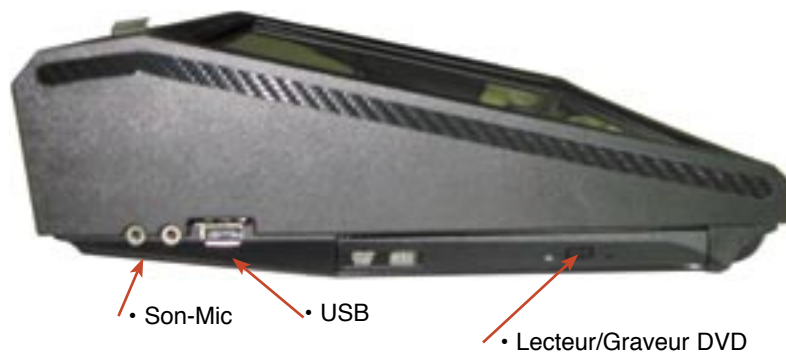

Pied d'inclinaison (option)

* Marques déposées.